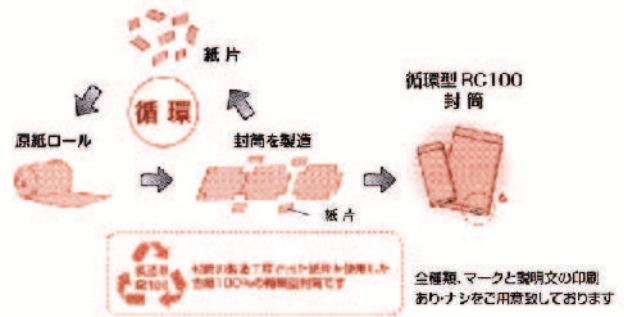

# 花のお便り

2010.6 No.48  
 E-mail : [info@miyazaki-p.co.jp](mailto:info@miyazaki-p.co.jp)  
<http://www.miyazaki-p.co.jp/>

〒157-0062 東京都世田谷区南烏山5-33-2  
 TEL. 03-5384-1331・FAX. 03-3305-2528

6月は梅雨の季節です。梅の実が熟す頃に降る雨で「梅雨」、長雨が続き、室内にカビが生えることから「霪雨」など諸説があります。雨量や夏の晴天・高温が、稲や農作物の収穫量にも影響を与えます。今年の梅雨の時期は、参議院選挙とも重なり、雨の中の大決戦のようです。日本経済の未来が展望できる梅雨明けを期待したいものです。

## 古紙100%の循環型の封筒ができました。

製紙各社による古紙の偽造事件より、封筒各メーカーも、古紙を混入した製品づくりには消極的でしたが、この程、メーカーの(株)ハートが古紙100%の封筒を販売しました。クラフト紙やケント紙などの製造工程で出る端紙を原料に製造した、循環型RC100という封筒です。現在、長3型と角2型のクラフト製品を在庫しています。